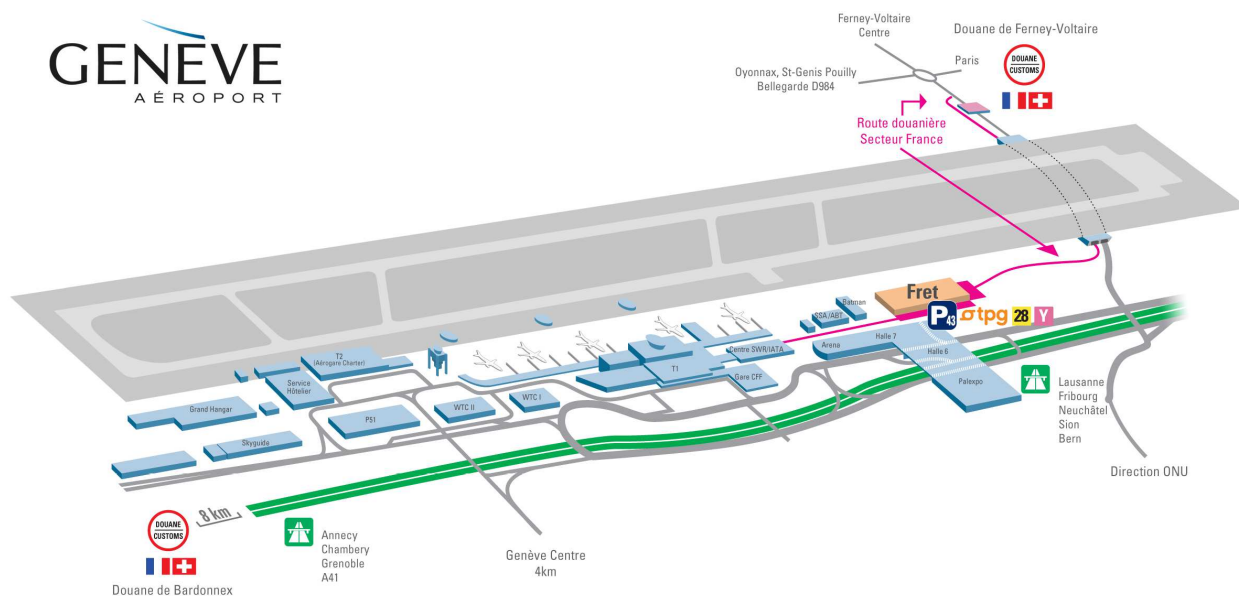

**La salle de cours se trouve dans le bâtiment
Fret de l'aéroport de Genève**

**Entrée 5
Etage E**

**En sortant de l'ascenseur prendre à droite, aller
au fond du couloir, puis prendre le couloir de
gauche**

Salle N° 129

**Nous vous recommandons d'utiliser les transports en commun :
train (gare à 10 minutes à pied du bâtiment Fret) ou bus TPG
(lignes 28 et Y) – arrêt Fret <http://www.tpg.ch/fr>**

Les tarifs du parking devant le bâtiment sont élevés